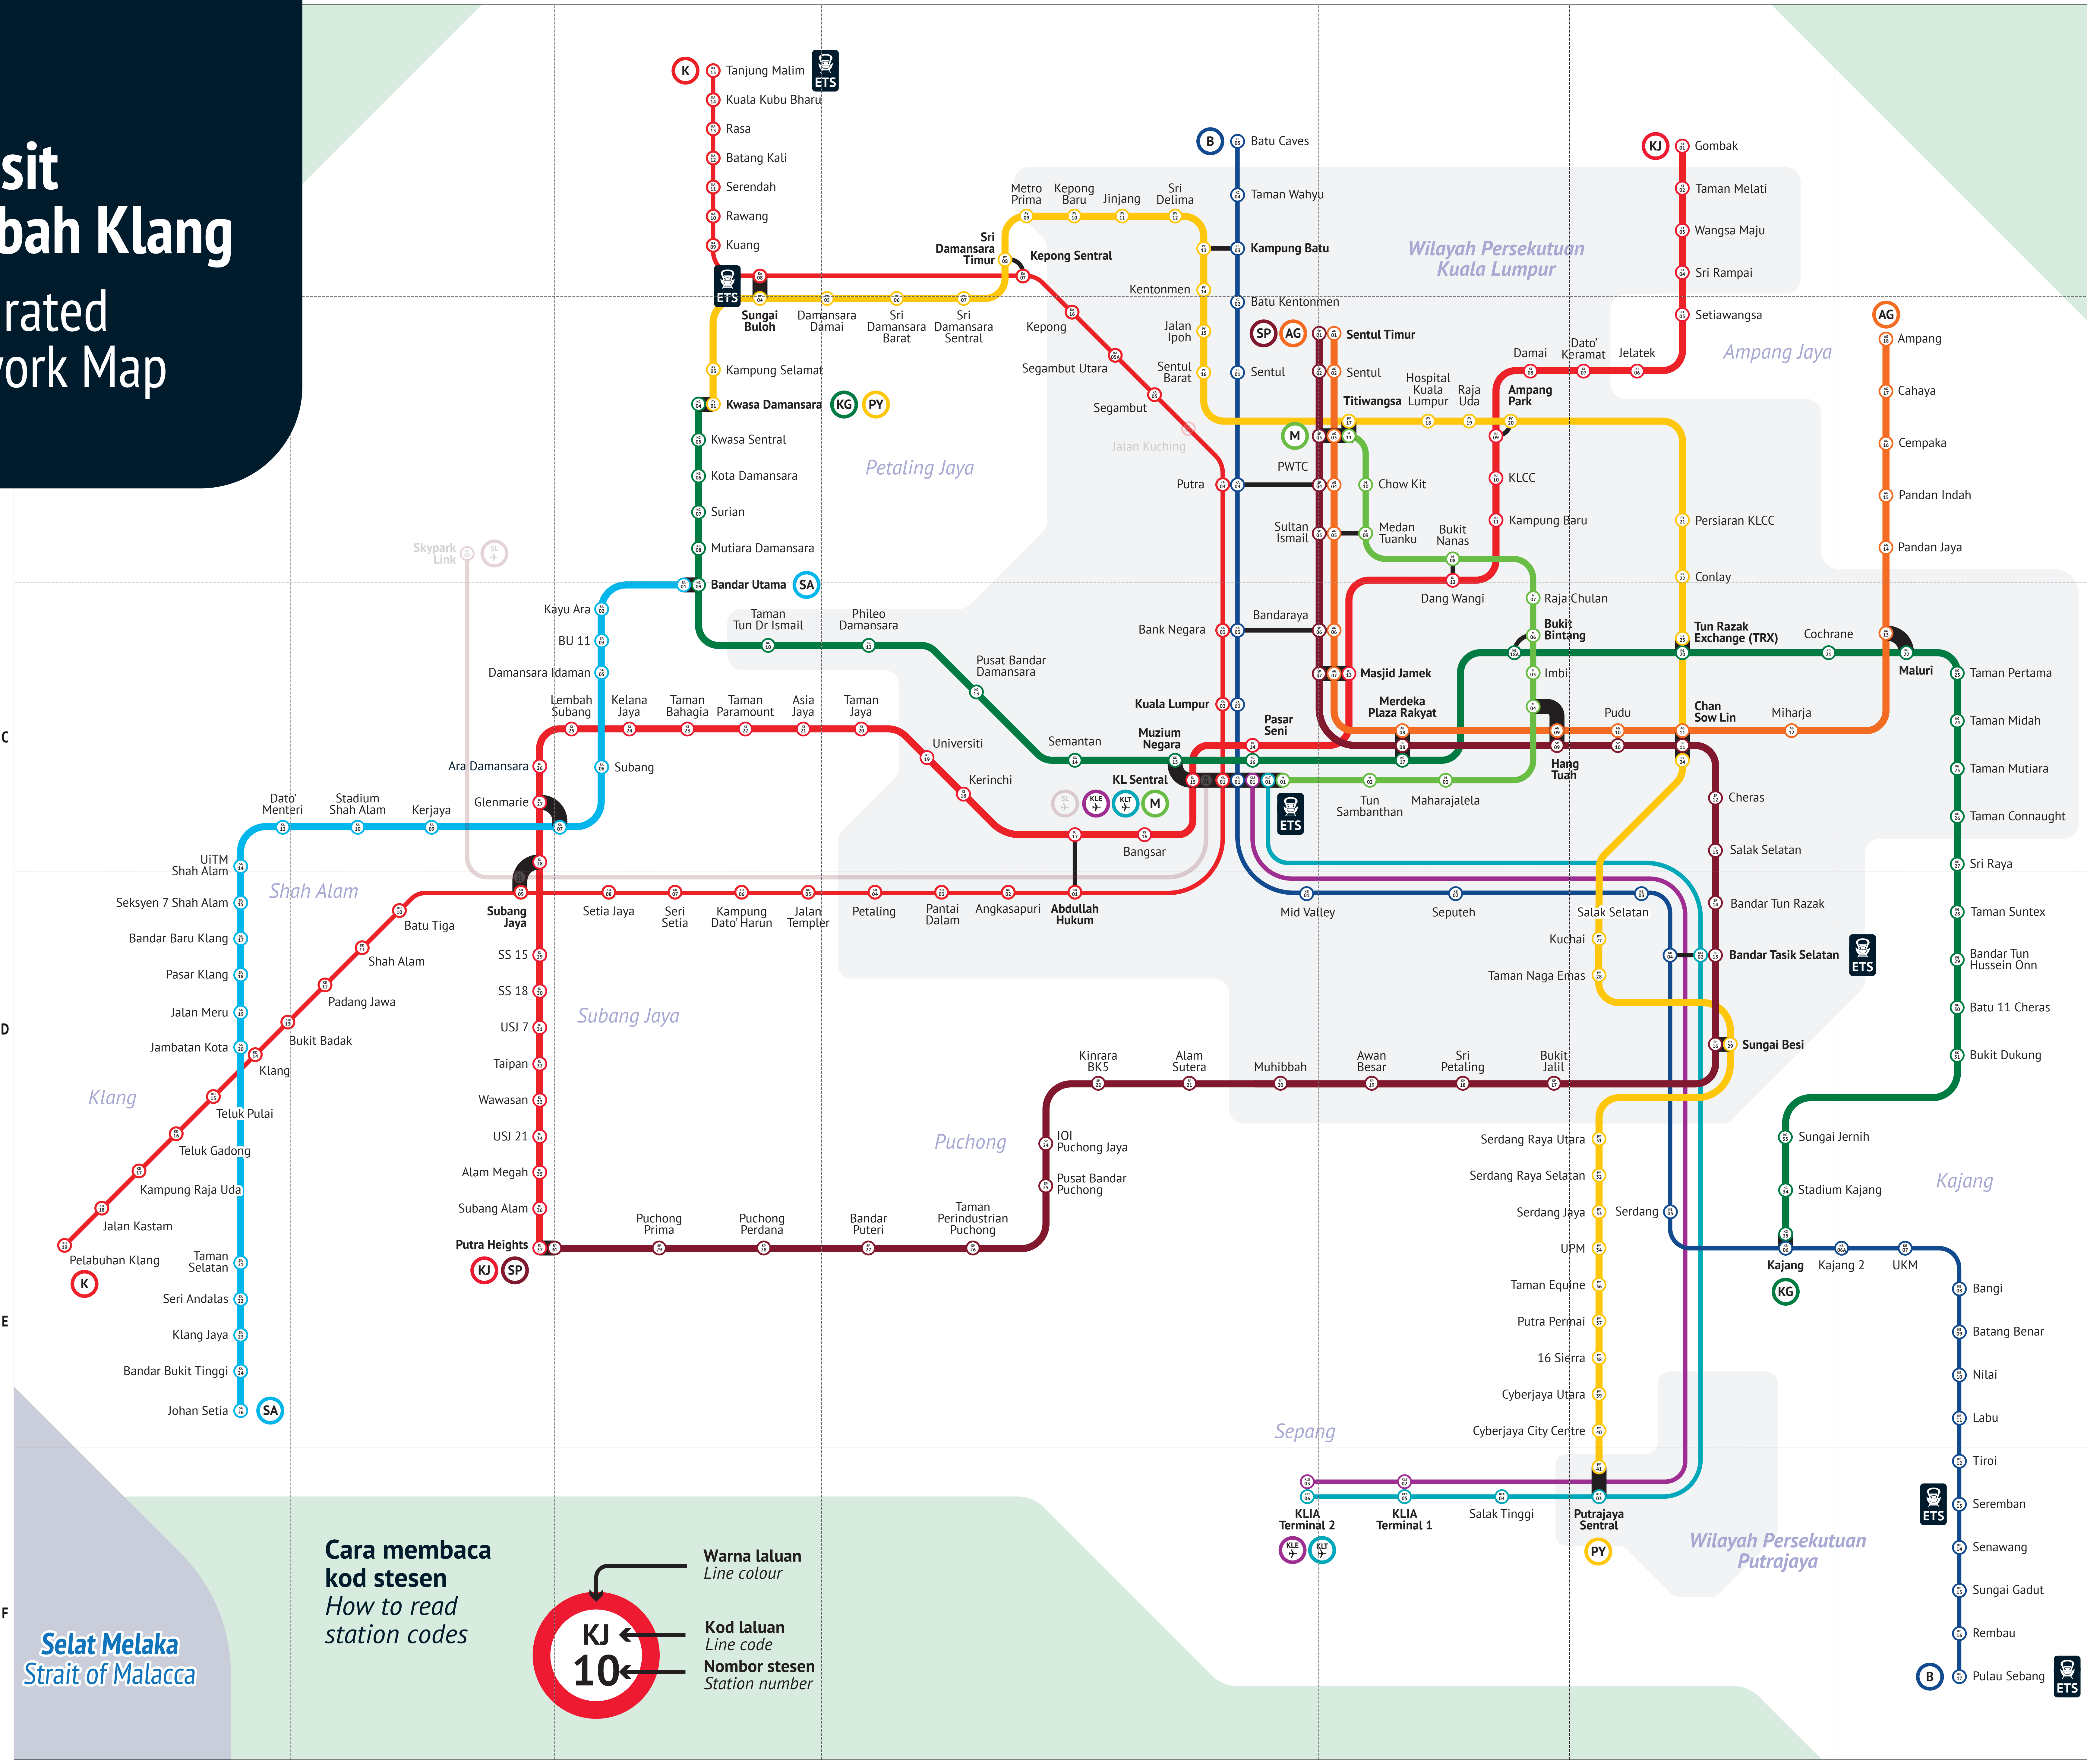

Rajah Laluan Rangkaian Transit Bersepadu Lembah Klang

Klang Valley Integrated Mass Transit Network Map

Petunjuk Layanan Key to lines

- MRT**
MRT
- KG** MRT Laluan Kajang
MRT Kajang Line (Kajang - Kwasa Damansara)
- PY** MRT Laluan Putrajaya
MRT Putrajaya Line (Putrajaya Sentral - Kwasa Damansara)
- Keretapi Lapangan Terbang**
Airport Trains
- KLE** KLIA Ekspres
KLIA Express (KL Sentral - KLIA T2)
- KLT** KLIA Transit
KLIA Transit (KL Sentral - KLIA T2)
- SL** Skypark Link
Perkhidmatan Digantung / Service Suspended (KL Sentral - Skypark Link)
- LRT dan Monorel**
LRT and Monorail
- KJ** LRT Laluan Kelana Jaya
LRT Kelana Jaya Line (Putra Heights - Gombak)
- AG** LRT Laluan Ampang
LRT Ampang Line (Ampang - Sentul Timur)
- SP** LRT Laluan Sri Petaling
LRT Sri Petaling Line (Putra Heights - Gombak)
- SA** LRT Laluan Shah Alam
LRT Shah Alam Line (Bandar Utama - Johan Setia)
- M** Laluan Monorel KL
KL Monorail Line (KL Sentral - Titiwangsa)
- KTM Komuter**
KTM Commuter
- K** KTM Komuter Laluan Pelabuhan Klang
KTM Commuter Rail Port Klang Line (Pelabuhan Klang - Tanjung Malim)
- B** KTM Komuter Laluan Batu Caves
KTM Commuter Rail Batu Caves Line (Batu Caves - Pulau Sebang)

Legenda Legends

- Laluan Keretapi**
Train line
- Stesen**
Station
- Stesen Pertukaran**
(Penumpang tidak perlu keluar stesen)
Interchange Station
(Passengers are not required to exit the station)
- Stesen Sambungan**
(Penumpang perlu keluar stesen)
Connecting Station
(Passengers are required to exit the station)
- Stesen Awal/Akhir**
Terminus Station
- ETS** Sambungan ke Keretapi Antarabandar
Connection to Intercity Trains
- ✈** Sambungan ke Lapangan Terbang
Connection to Airport

Cara membaca kod stesen
How to read station codes

- Warna laluan**
Line colour
- Kod laluan**
Line code
- Nombor stesen**
Station number

Selat Melaka
Strait of Malacca