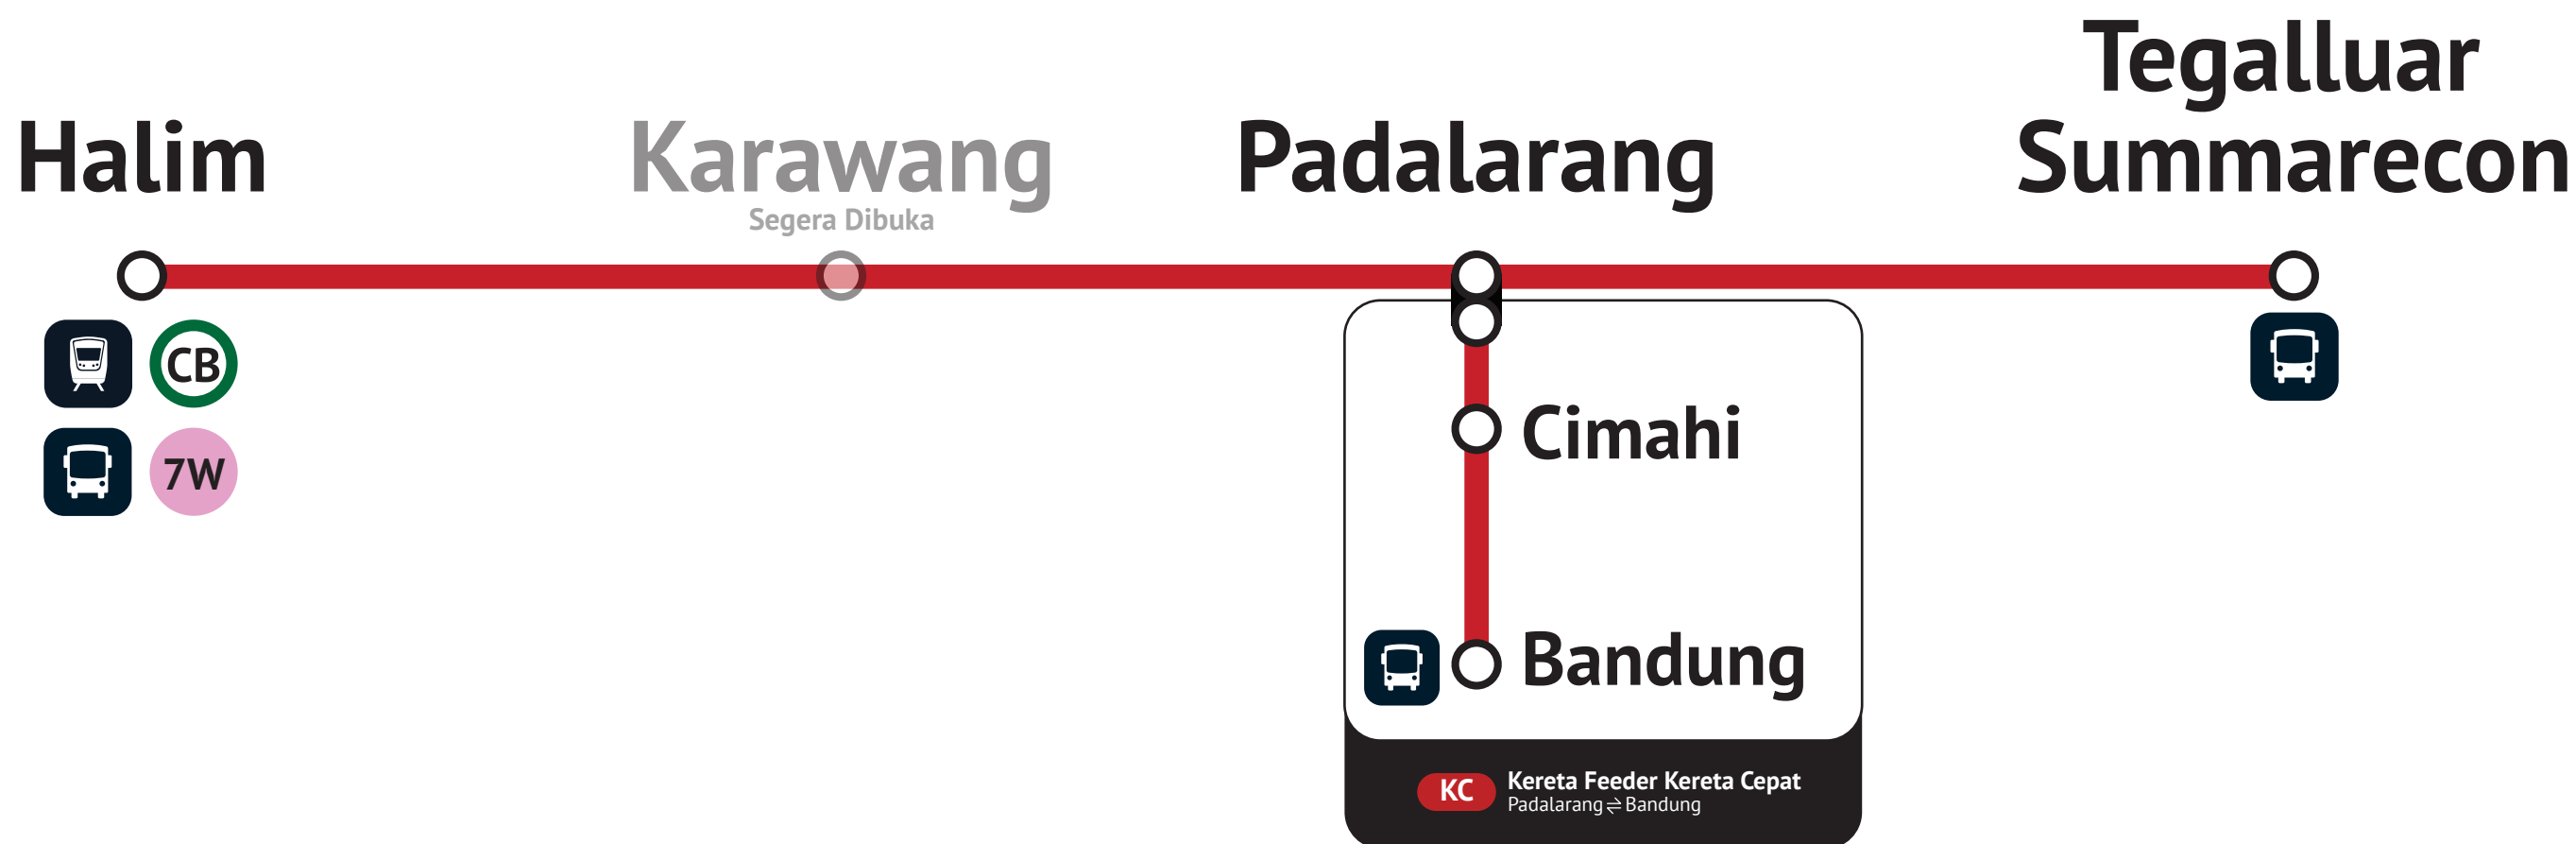

# Peta Rute Kereta Cepat Whoosh

Whoosh High Speed Railway Route Map

### Stasiun Halim

- LRT Bekasi Line**  
Dukuh Atas BNI ⇌ Jati Mulya
- Transjakarta**  
Simpang Cawang ⇌ St. KCIC Halim

### Stasiun Padalarang

- Trans Metro Pasundan**  
Kota Baru Parahyangan ⇌ Alun-Alun Bandung
- Kereta Feeder Kereta Cepat**  
Padalarang ⇌ Bandung
- Commuter Line Bandung Raya**  
Purwakarta ⇌ Cicalengka
- Commuter Line Garut**  
Purwakarta ⇌ Garut

### Stasiun Tegalluar Summarecon

- DAMRI**  
Metro Indah Mall ⇌ St. KCIC Tegalluar Summarecon
- Summarecon**  
Summarecon Mall ⇌ St. KCIC Tegalluar Summarecon