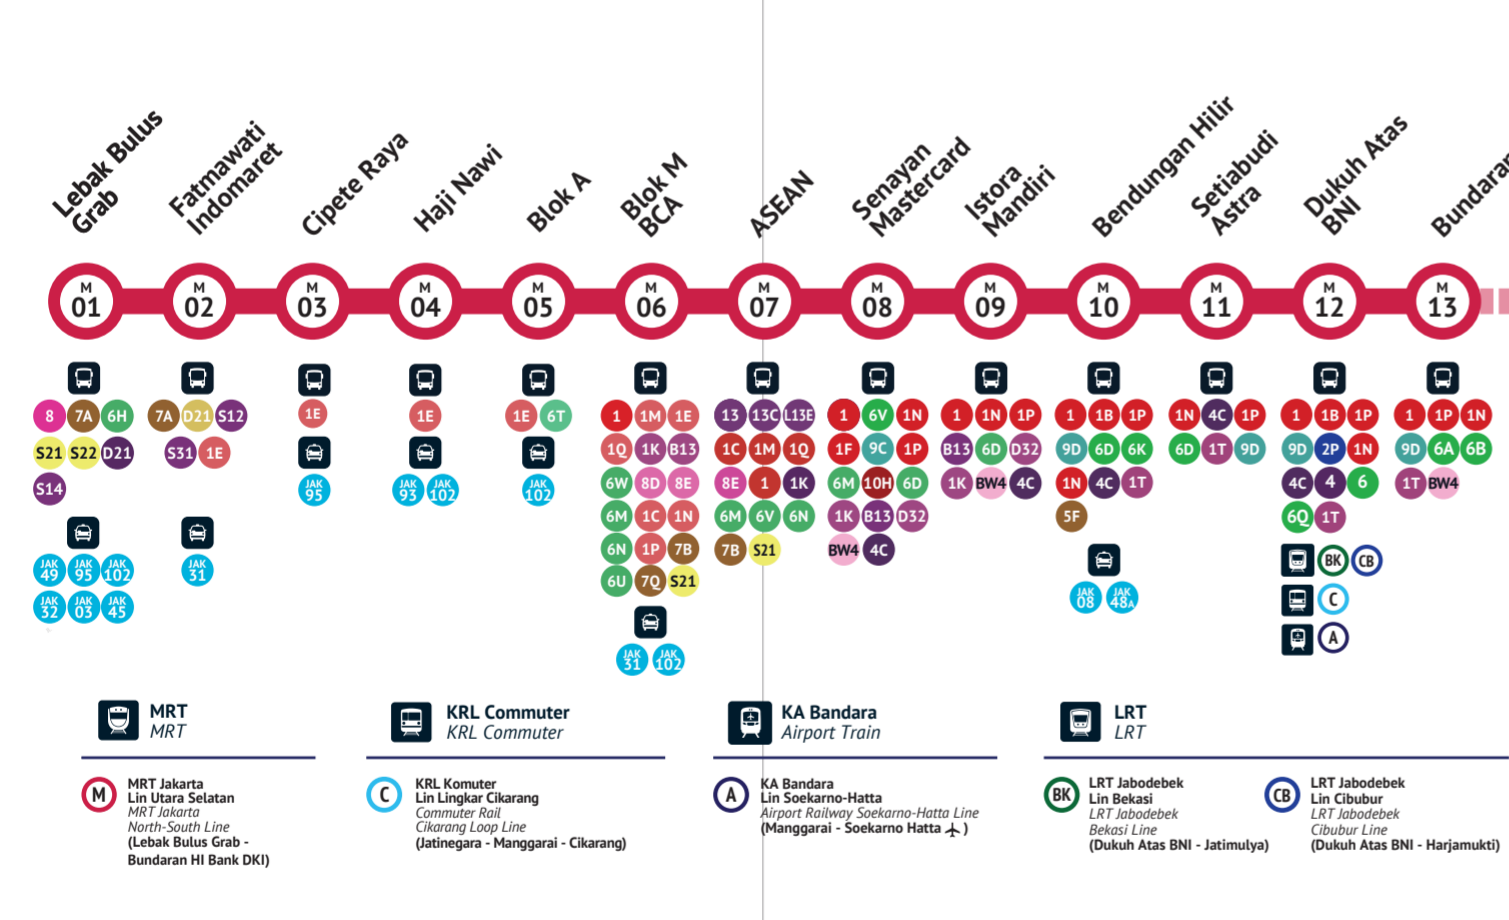

Peta Rute MRT Jakarta MRT Jakarta Route Map