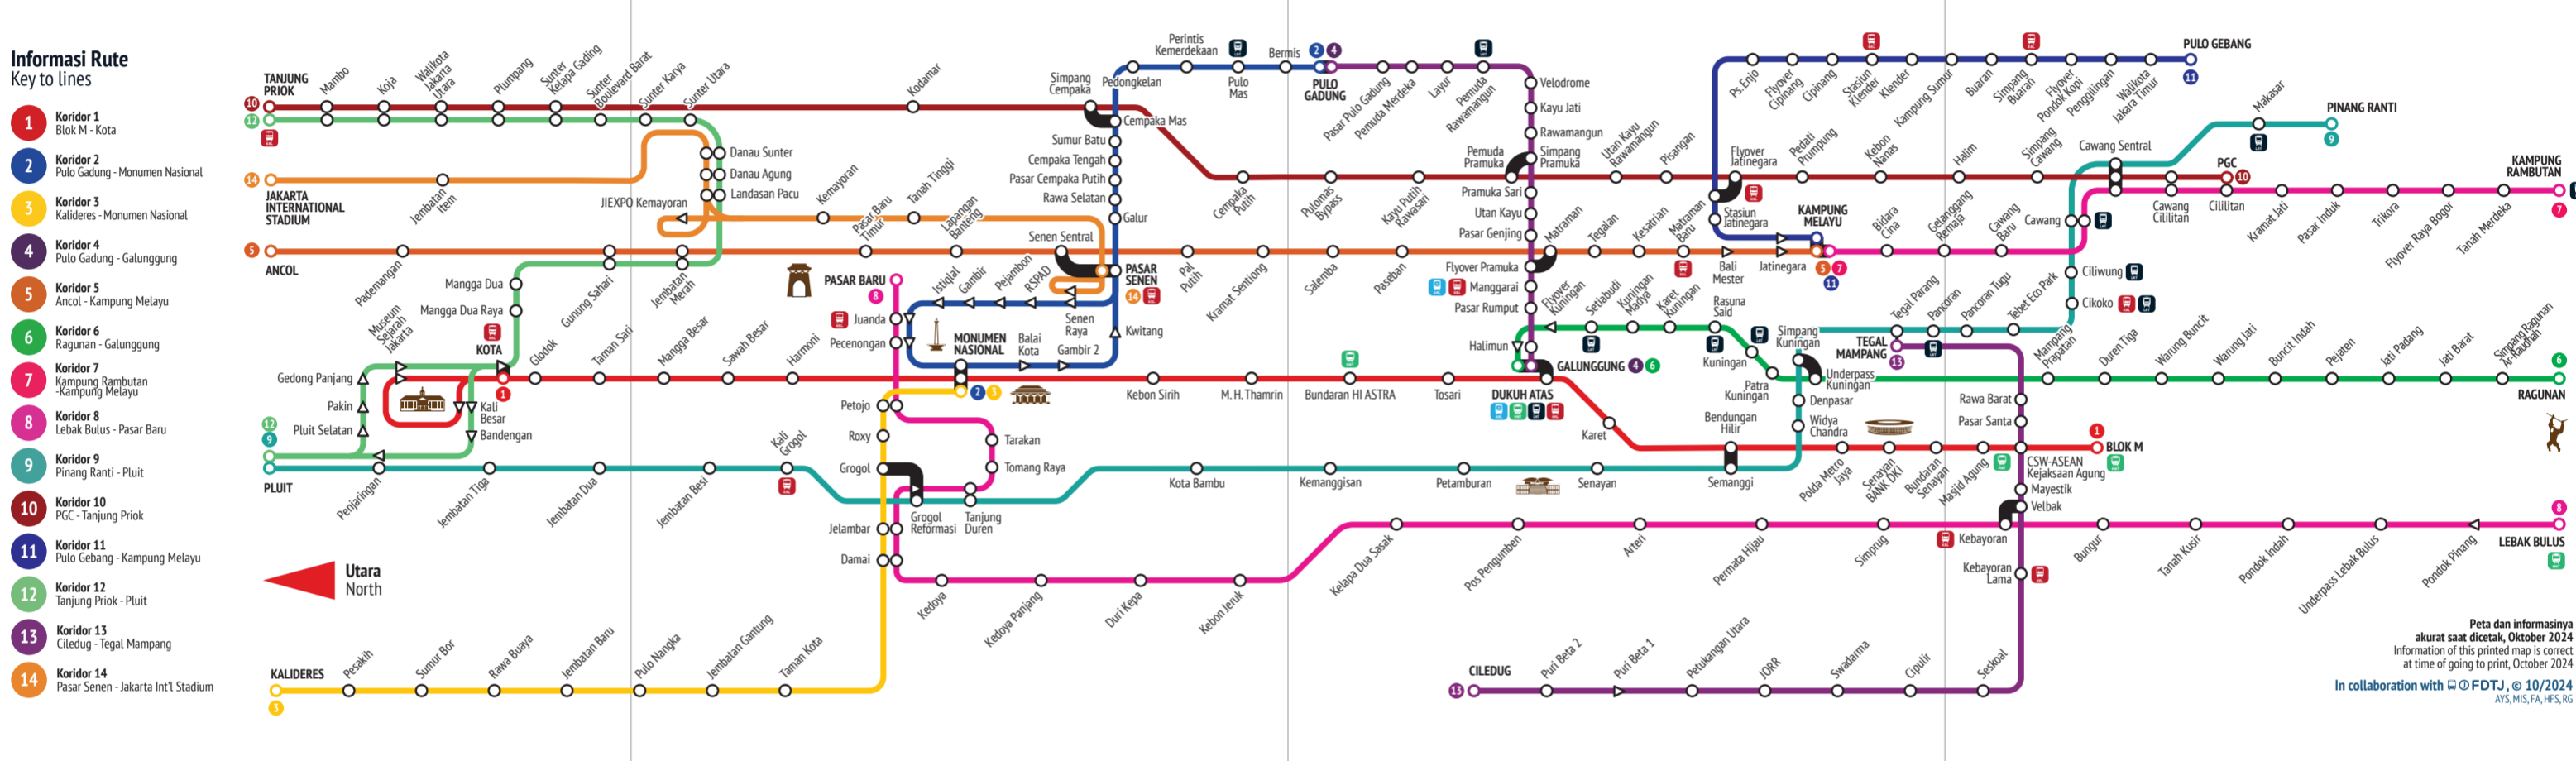

BRT Transjakarta
www.transjakarta.co.id 1500 102 pt_transjakarta

LRT Jakarta
www.lrtjakarta.co.id 021-5089-9909 lrtjkt

KRL Commuterline
www.krl.co.id 021121 commuterline

LRT Jabodebek
www.kai.co.id 021121 lrt_jabodebek

MRT Jakarta
www.jakartamrt.co.id 1500 332 mrtjkt

KA Bandara Soekarno-Hatta | Airport Train
www.krl.co.id 021121 kacommuterbandara

Emergency hotline
112 Bantu gerakan FDTJ melalui trakteer.id/fdtj

Ambulans
118 Ambulance

Polisi
110 Police

Blangwir
113 Fire Department

Beli merch FDTJ di bit.ly/merchFDTJ

10 FDTJ

@TfJakarta fdtjakarta@gmail.com @transportforjakarta

Transport for Jakarta - FDTJ transportforjakarta.or.id @tfjakarta

Jakarta

Informasi Untuk Semua

Oktober 2024

FDTJ Transport for Jakarta

Jak Lingko

mrt jakarta

Peta dan panduan ini dapat terlaksana berkat program pendanaan Youth Transport Pulse, delivered by The Social Change Nest (SCN) on behalf of the Urban Movement Innovation Fund (UMIF)

Peta Rute BRT Transjakarta Transjakarta BRT Network

1 2 3 4 5 6 7 8 9 10 11 12 13 14