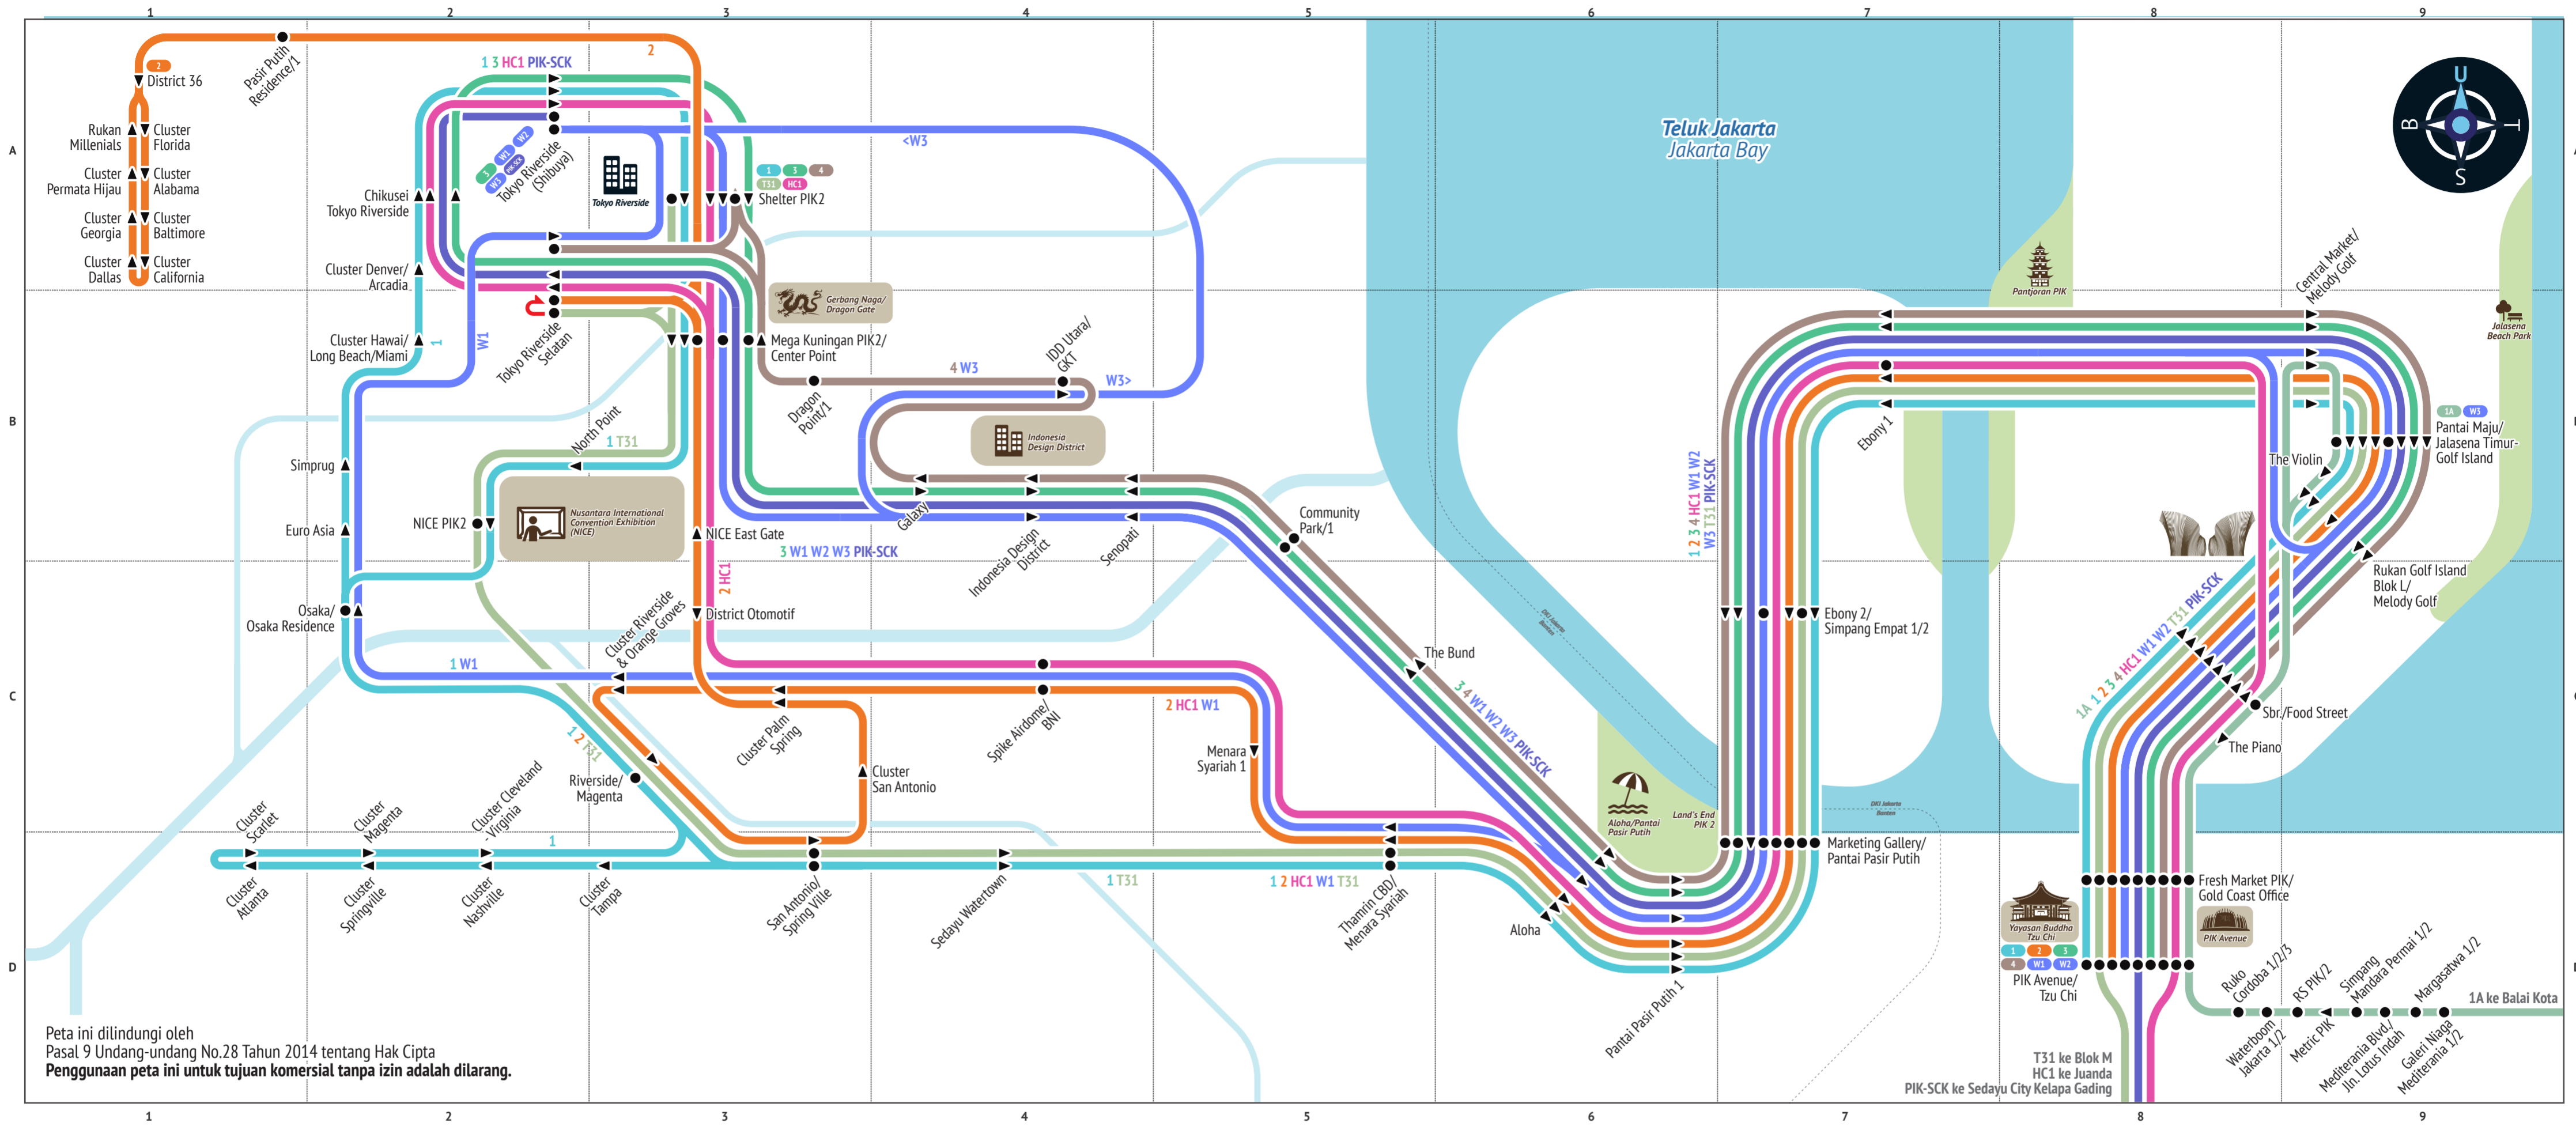

Peta Lokal Transportasi Umum Pantai Indah Kapuk (PIK)

Local Map of Public Transportation in Pantai Indah Kapuk (PIK)

Peta ini dilindungi oleh Pasal 9 Undang-undang No.28 Tahun 2014 tentang Hak Cipta. Penggunaan peta ini untuk tujuan komersial tanpa izin adalah dilarang.

Informasi | Informations

Layanan Shuttle PIK 2 | PIK 2 Shuttle Services

- 1** Shelter PIK 2 A3 - PIK Avenue D8 via NICE B2
- 2** PIK 2 Millenials A1 - PIK Avenue D8 via CBD D5
- 3** Tokyo Riverside Apt. A2 - PIK Avenue D8 via IDD B4
- 4** Shelter PIK 2 A3 - PIK Avenue D8 via Rasuna Said B4

Setiap Hari | Everyday
05.00 - 21.00
Selang Waktu 20-30 Menit Sekali | Interval Every 20-30 Minutes

Jeda Istirahat | Break Time
12.00 - 13.00

Bus Wisata PIK 2 | PIK 2 Tour Buses

- W1** Wisata PIK 2 / PIK 2 Tour
PIK Avenue D8 - Thamrin CBD D5 - Orange Grove C5 - Osaka C2 - Shibuya A2 - IDD B4 - PIK Avenue D8
- W2** Tokyo Riverside A2 - PIK Avenue D8 via IDD B4
- W3** Pantai Maju B9 - Tokyo Riverside D8 via GKT B4

Setiap Hari | Everyday
05.00 - 22.00

Rp.2.000 (05.00-06.59)
Rp.3.500 (07.00-04.59)
(Electronic Card & QRIS)

Legenda | Legends

- Lin Bus Reguler | Regular Bus Line**
- Pemberhentian Bus | Bus Stop**
- Pemberhentian Bus | (Berhenti Sesuai Arah Panah) Bus Stop (Stopping in the Arrow Direction)**
- Pemberhentian Terakhir | Bus Stop Terminus**