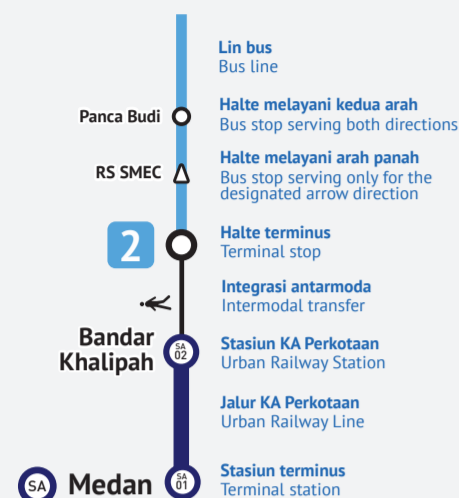

Peta Jaringan Transportasi Umum Metropolitan Medan

Metropolitan Medan Public Transportation Network

Legenda Legends

Petunjuk rute Key to lines

- #### Bus Listrik Medan
- 1 Terminal Amplas - Terminal Pinang Baris
 - 2 Plaza Medan Fair - J-City
 - 3 Lapangan Merdeka - Belawan
 - 4 Lapangan Merdeka - Ps. Induk Lau Cih
 - 5 Lapangan Merdeka - Stasiun Bdr. Khalipah
- #### Trans Mebidang (DAMRI)
- M1 Pusat Pasar Medan - Binjai
 - M2 Pusat Pasar Medan - Lubuk Pakam

- #### Kereta Api Lokal | Local Trains
- SB KA Lokal Srilawangsia Binjai Srilawangsia Binjai Local Line Medan - Binjai - Kuala Bingei
 - SA KA Bandara Srilawangsia Kualanamu Srilawangsia Kualanamu Airport Line Medan - Kualanamu
 - SE KA Lokal Siantar Ekspres Siantar Ekspres Local Line Medan - Tebing Tinggi - Siantar
- Designed by: Adriansyah Yasin, 2026
-

Pindah kode QR ini untuk Mengunduh peta!
Scan the QR code to download the map!

Informasi peta ini dapat berubah sesuai dengan pola operasi operator