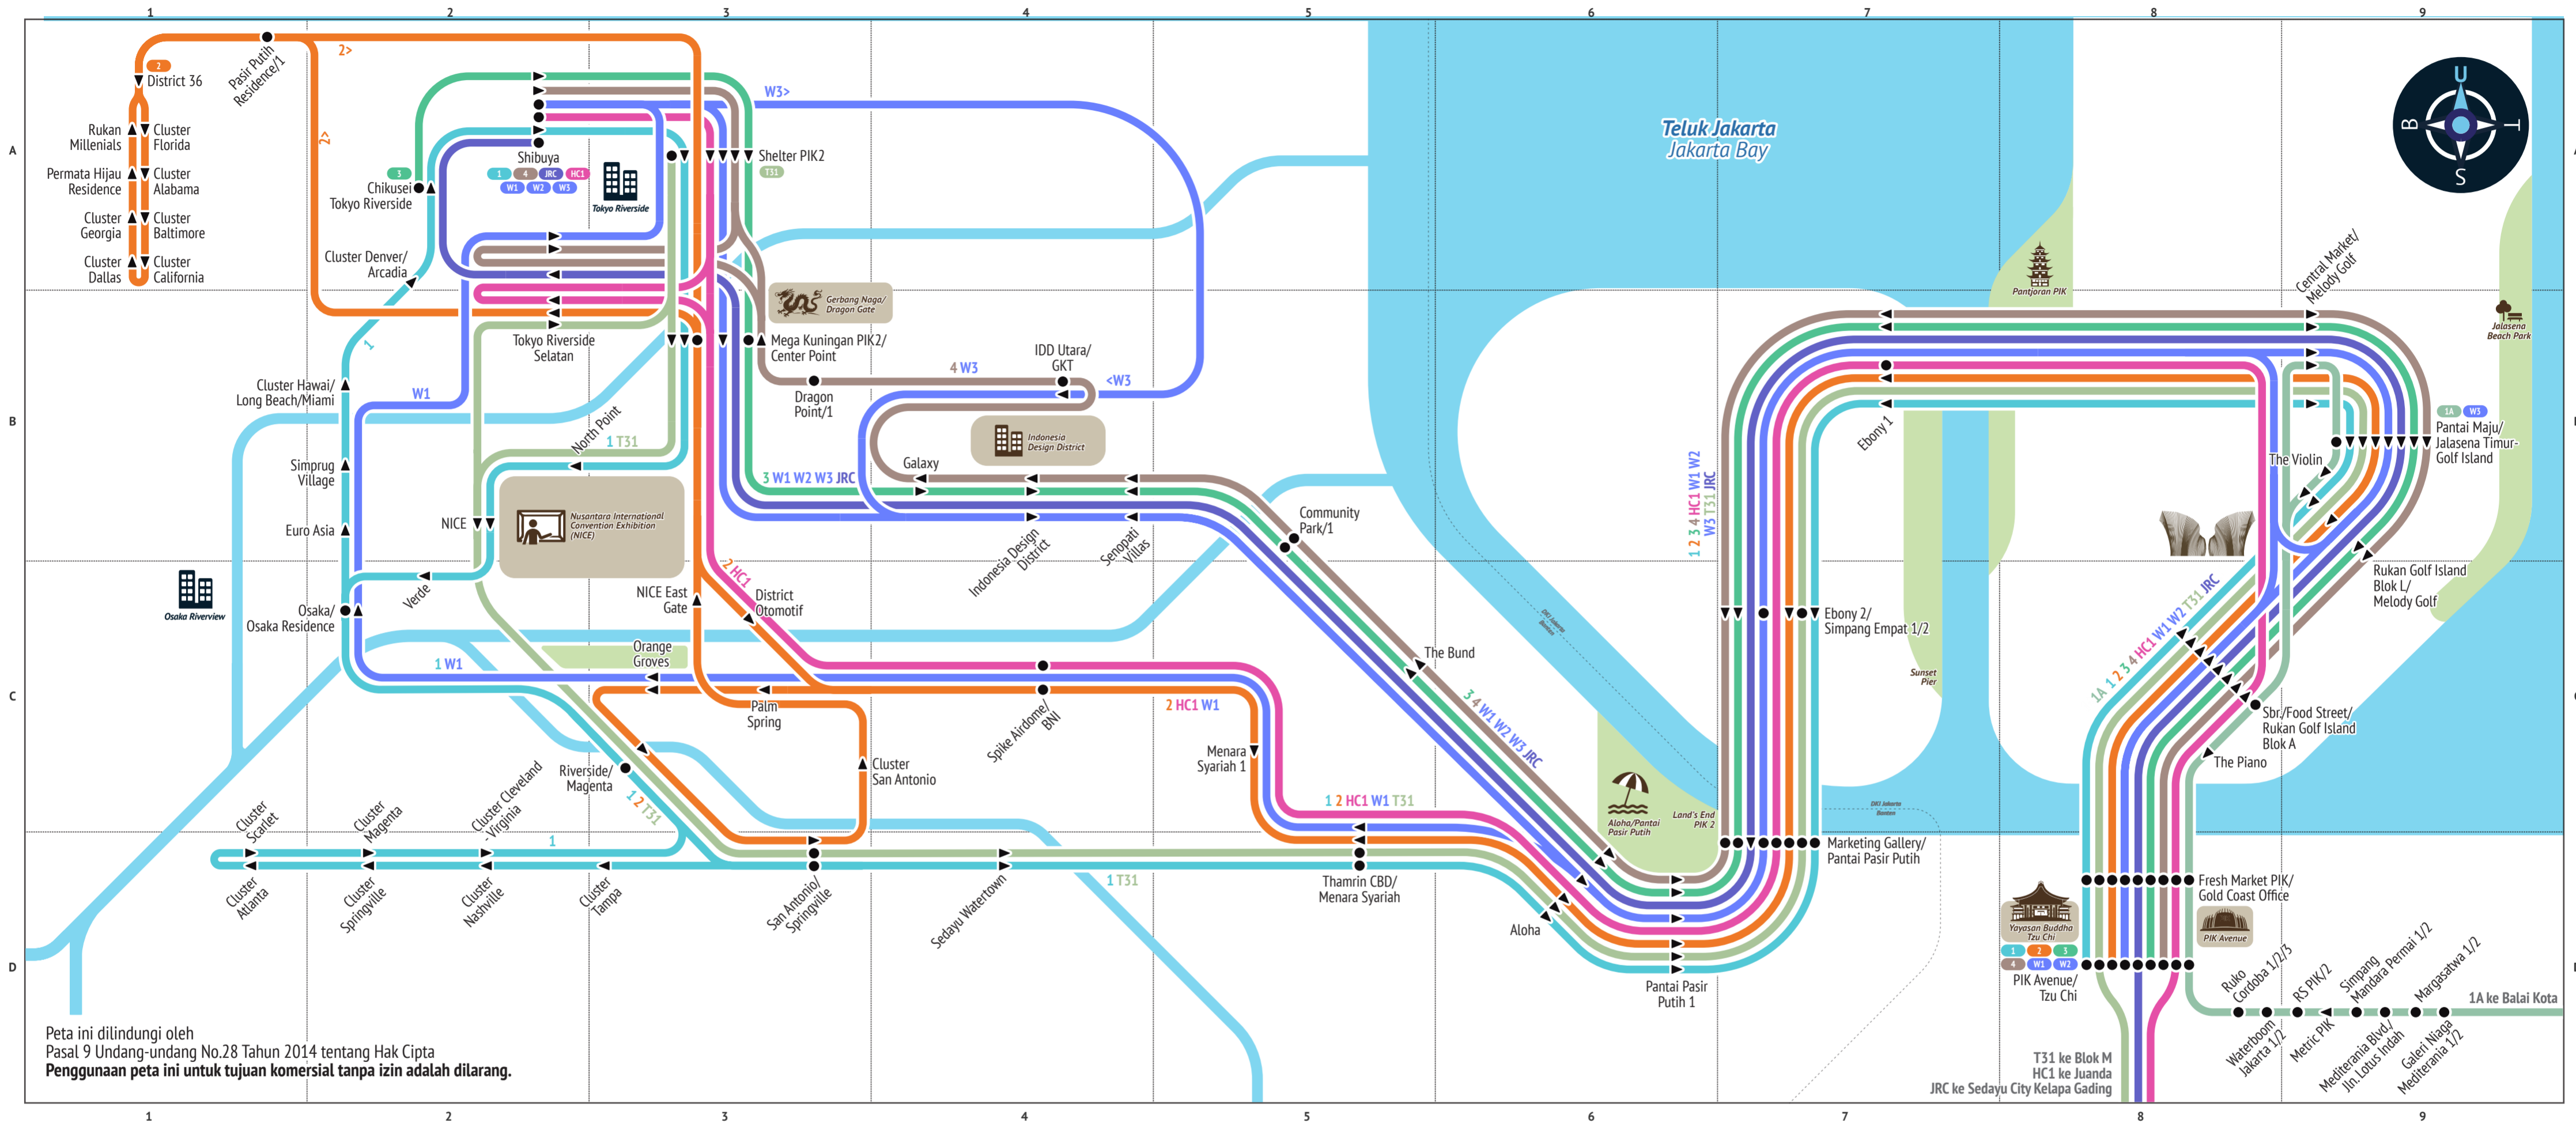

# Peta Lokal Transportasi Umum Pantai Indah Kapuk (PIK)

## Local Map of Public Transportation in Pantai Indah Kapuk (PIK)

Peta ini dilindungi oleh Pasal 9 Undang-undang No.28 Tahun 2014 tentang Hak Cipta. Penggunaan peta ini untuk tujuan komersial tanpa izin adalah dilarang.

#### Layanan Shuttle PIK 2

**PIK 2 Shuttle Services**

- 1** Shelter PIK 2 A3 - PIK Avenue D8 via NICE B2
- 2** PIK 2 Millenials A1 - PIK Avenue D8 via CBD D5
- 3** Tokyo Riverside Apt. A2 - PIK Avenue D8 via IDD B4
- 4** Shelter PIK 2 A3 - PIK Avenue D8 via Rasuna Said B4

### Legenda | Legends

- Lin Bus Reguler**  
Regular Bus Line
- Pemberhentian Bus**  
Bus Stop
- Pemberhentian Bus (Berhenti Sesuai Arah Panah)**  
Bus Stop (Stopping in the Arrow Direction)
- Pemberhentian Terakhir**  
Bus Stop Terminus