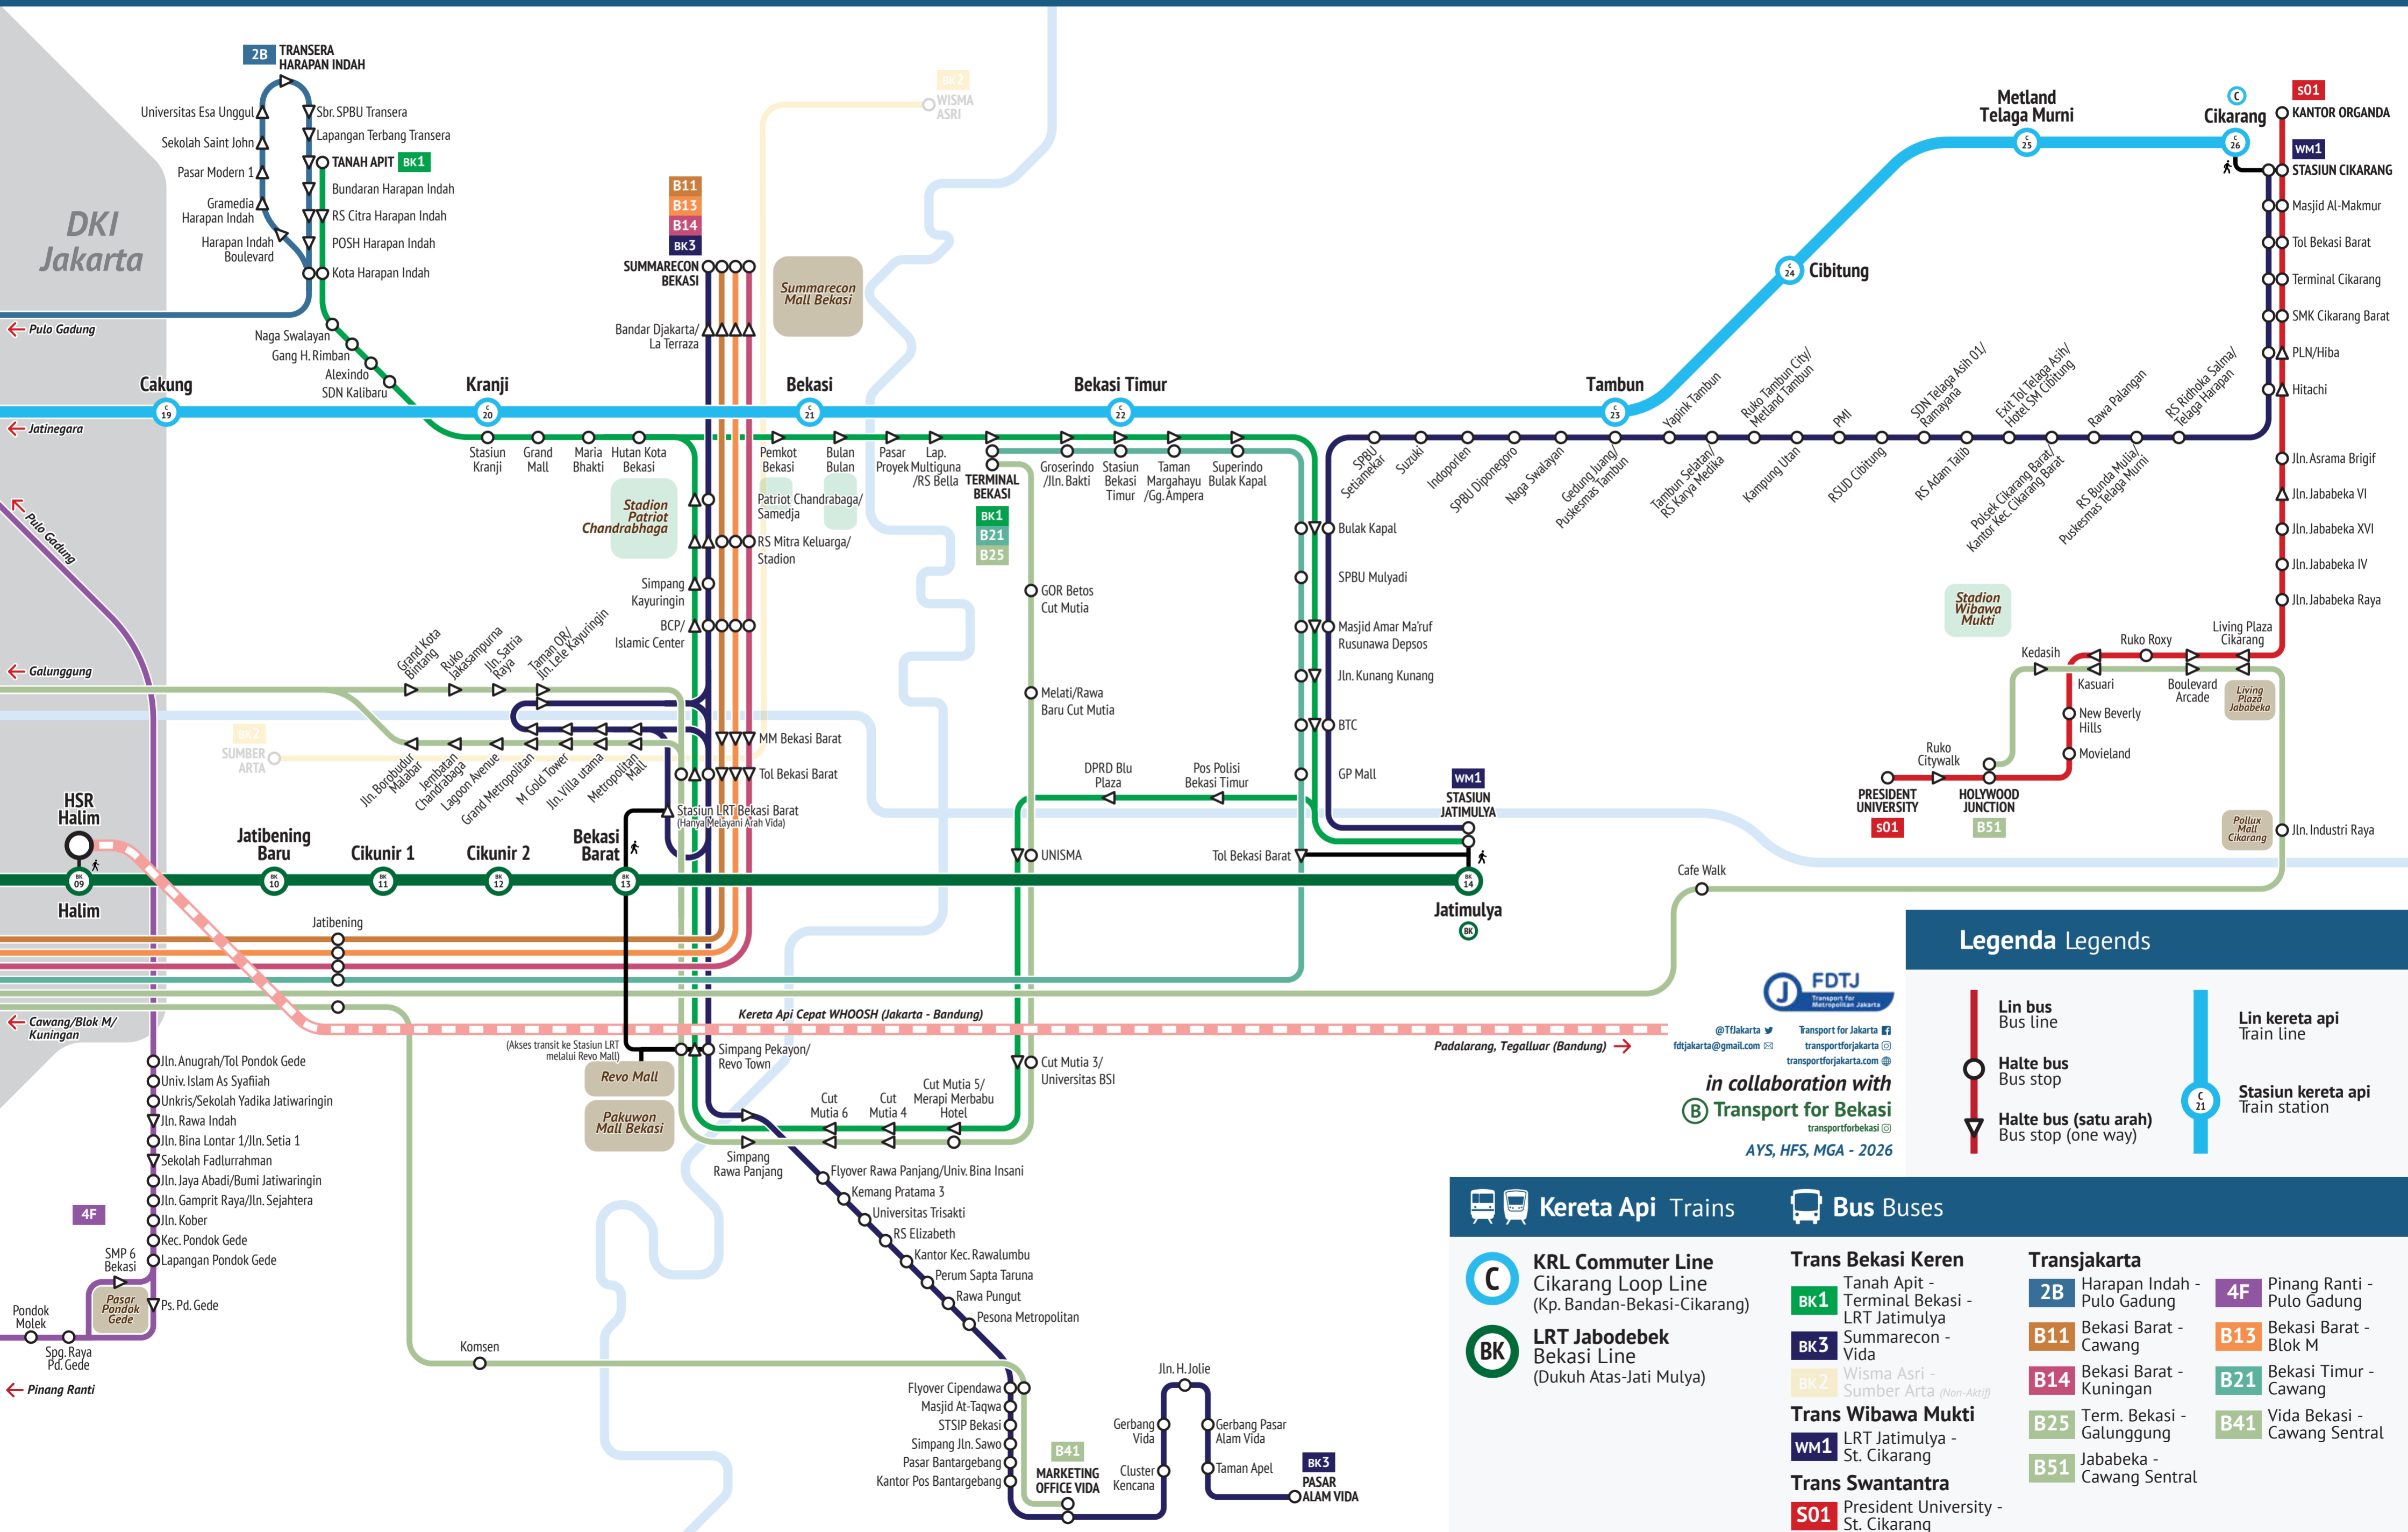

Peta Jaringan Transportasi Umum Massal Bekasi

Bekasi Mass Public Transportation Network Map

Legenda Legends

- Lin bus Bus line
- Lin kereta api Train line
- Halte bus Bus stop
- Stasiun kereta api Train station
- ▾ Halte bus (satu arah) Bus stop (one way)

Kereta Api Trains

- C** KRL Commuter Line Cikarang Loop Line (Kp. Bandan-Bekasi-Cikarang)
- BK** LRT Jabodebek Bekasi Line (Dukuh Atas-Jati Mulya)

Bus Buses

Trans Bekasi Keren

- BK1** Tanah Apit - Terminal Bekasi - LRT Jatimulya
- BK3** Summarecon - Vida
- BK2** Wisma Asri - Sumber Arta (Non-Aktif)

Trans Wibawa Mukti

- WM1** LRT Jatimulya - St. Cikarang

Trans Swantantra

- S01** President University - St. Cikarang

Transjakarta

- 2B** Harapan Indah - Pulo Gadung
- B11** Bekasi Barat - Cawang
- B14** Bekasi Barat - Kuningan
- B25** Term. Bekasi - Galunggung
- B51** Jababeka - Cawang Sentral
- 4F** Pinang Ranti - Pulo Gadung
- B13** Bekasi Barat - Blok M
- B21** Bekasi Timur - Cawang
- B41** Vida Bekasi - Cawang Sentral

FDTJ
Transport for Metropolitan Jakarta

in collaboration with
Transport for Bekasi
transportforbekasi

AYS, HFS, MGA - 2026