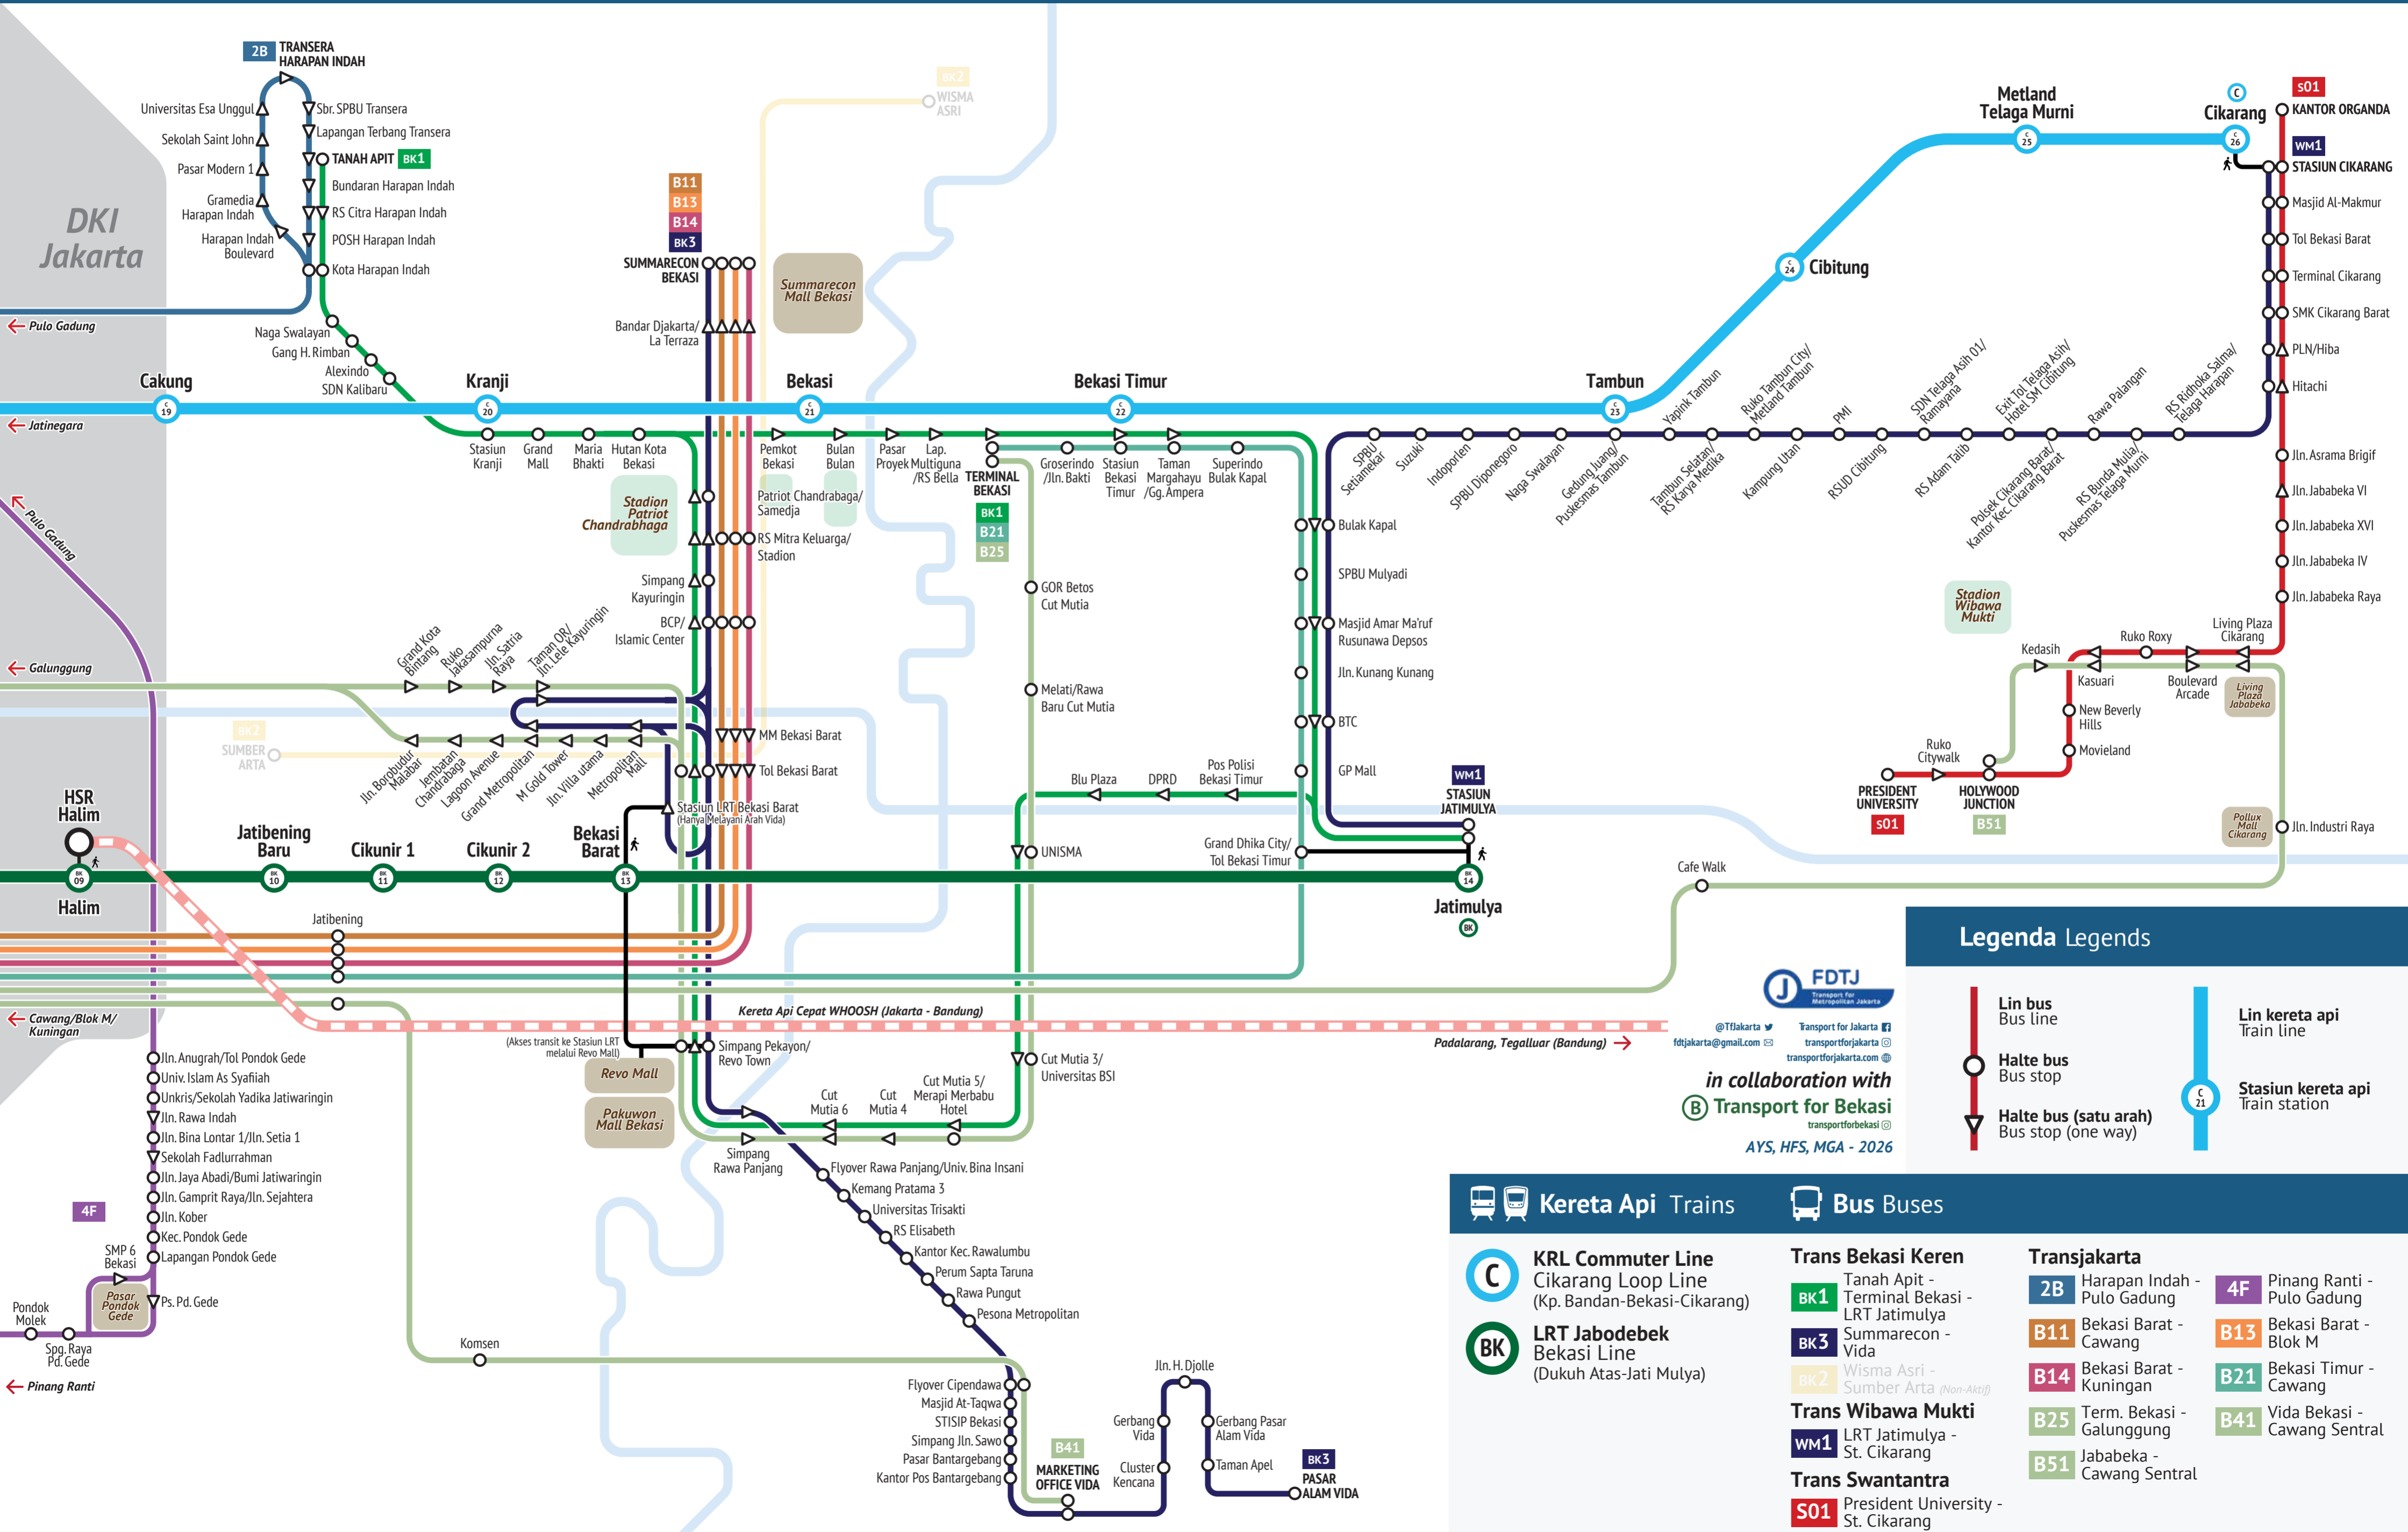

Peta Jaringan Transportasi Umum Massal Bekasi

Bekasi Mass Public Transportation Network Map

Legenda Legends

- Lin bus Bus line
- Lin kereta api Train line
- Halte bus Bus stop
- ▽ Halte bus (satu arah) Bus stop (one way)
- C Stasiun kereta api Train station

Kereta Api Trains

- C** KRL Commuter Line
Cikarang Loop Line (Kp. Bandan-Bekasi-Cikarang)
- BK** LRT Jabodebek Bekasi Line (Dukuh Atas-Jati Mulya)

Bus Buses

Trans Bekasi Keren

- BK1** Tanah Apit - Terminal Bekasi - LRT Jatimulya
- BK3** Summarecon - Vida
- BK2** Wisma Asri - Sumber Arta (Non-Aktif)

Trans Wibawa Mukti

- WM1** LRT Jatimulya - St. Cikarang

Trans Swantantra

- S01** President University - St. Cikarang

Transjakarta

- 2B** Harapan Indah - Pulo Gadung
- B11** Bekasi Barat - Cawang
- B13** Bekasi Barat - Blok M
- B14** Bekasi Barat - Kuningan
- B21** Bekasi Timur - Cawang
- B25** Term. Bekasi - Galunggung
- B41** Vida Bekasi - Cawang Sentral
- 4F** Pinang Ranti - Pulo Gadung

FDTJ
Transport for Metropolitan Jakarta

Transport for Bekasi
transportforbekasi

in collaboration with
AYS, HFS, MGA - 2026